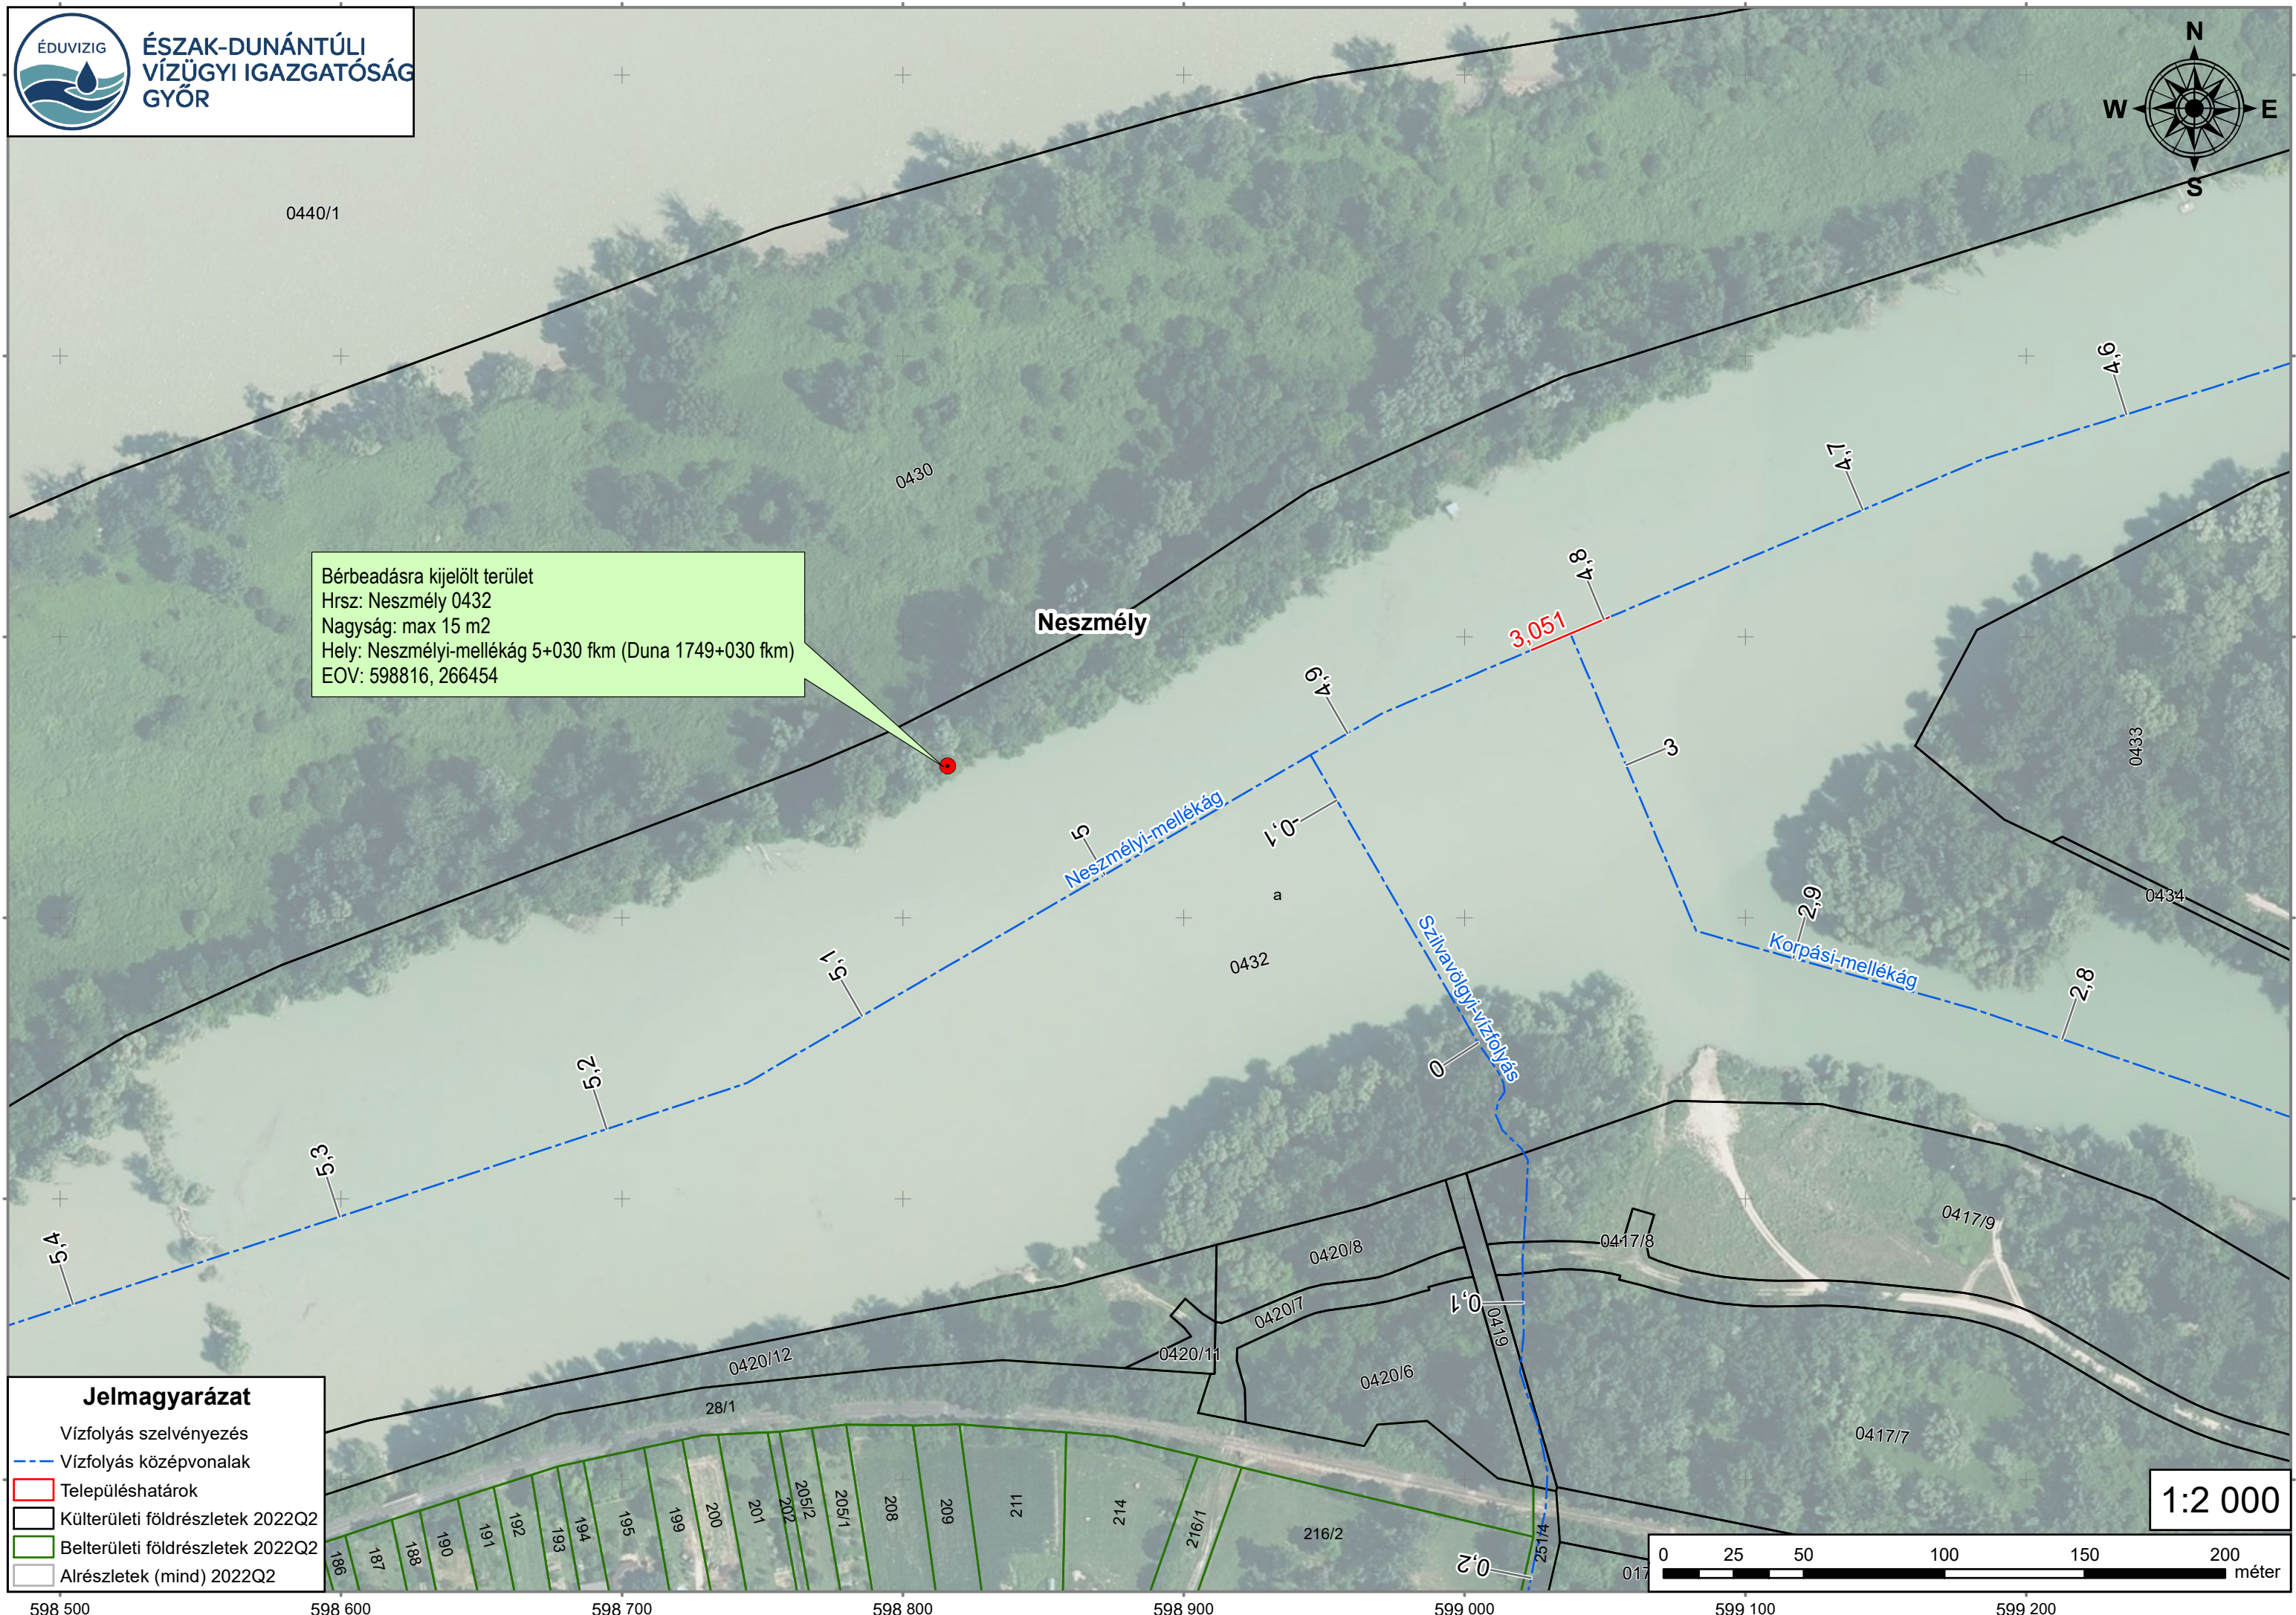

Bérbeadásra kijelölt terület
 Hrsz: Neszmély 0432
 Nagyság: max 15 m²
 Hely: Neszmélyi-mellékág 5+030 fkm (Duna 1749+030 fkm)
 EOVS: 598816, 266454

Jelmagyarázat

-  Vízfolyás szelvényezés
-  Vízfolyás középvonalak
-  Településhatárok
-  Külterületi földrészletek 2022Q2
-  Belterületi földrészletek 2022Q2
-  Alrészletek (mind) 2022Q2

1:2 000