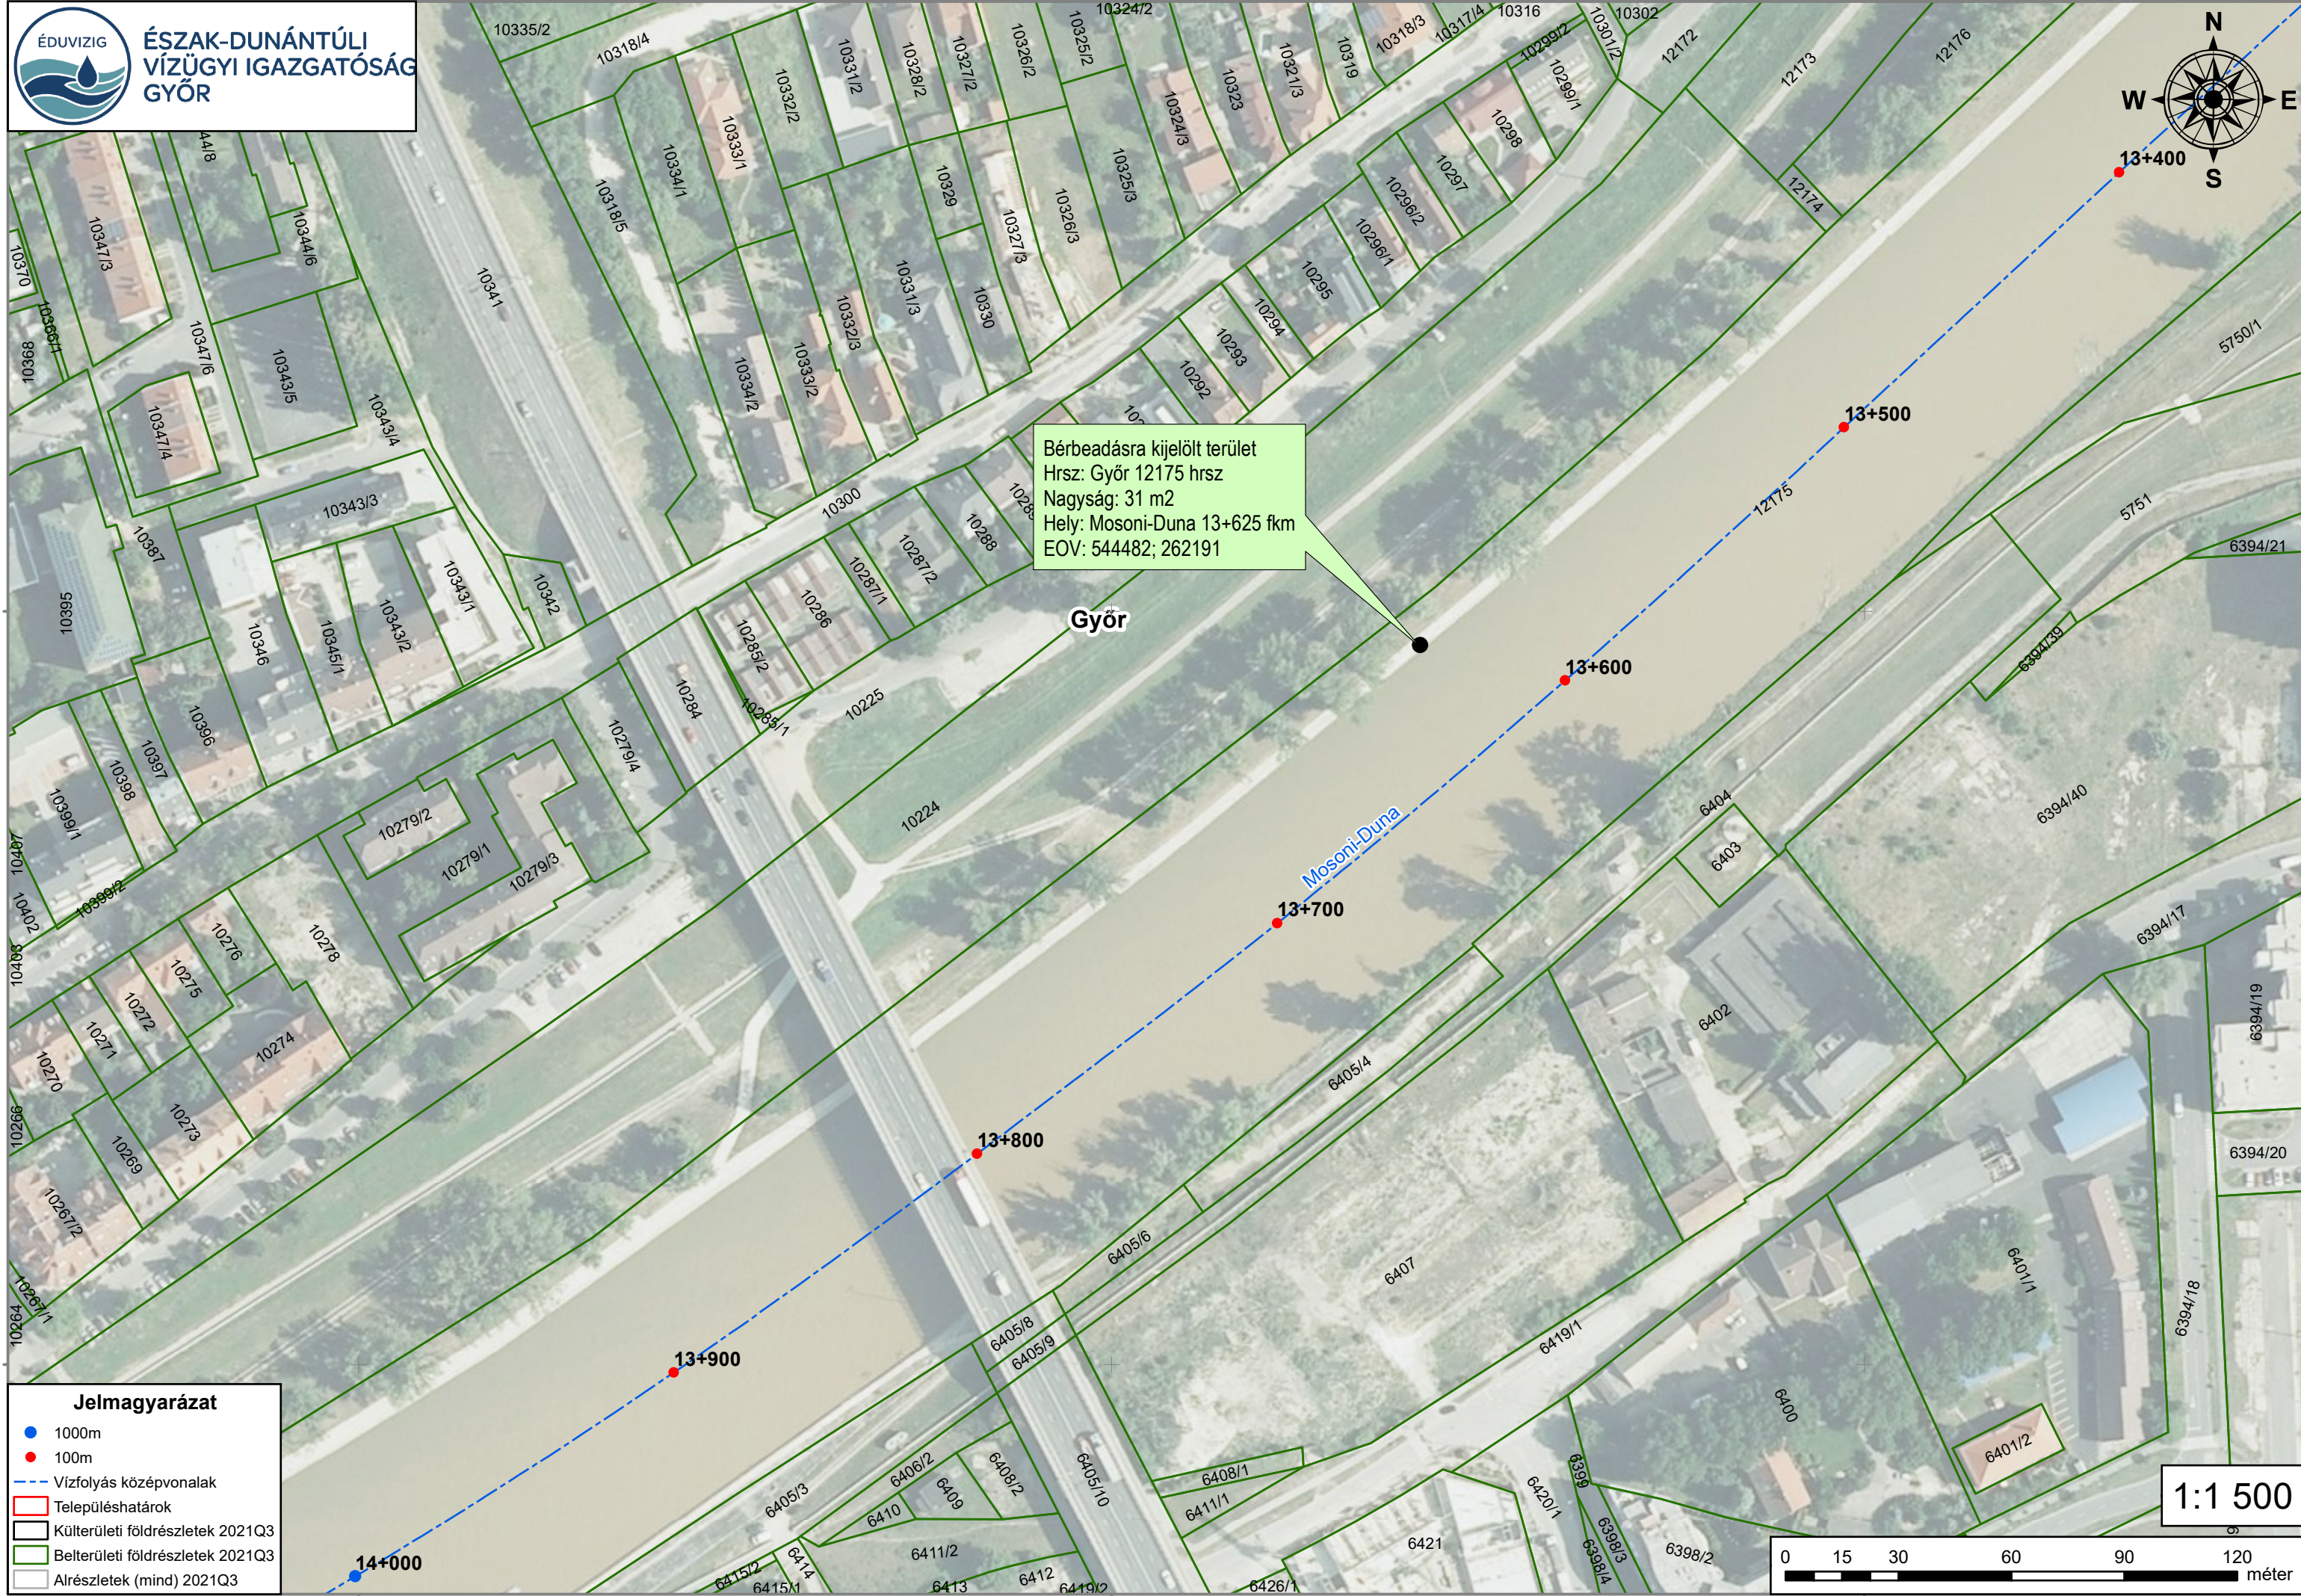

544 200

544 400

544 600

Bérbeadásra kijelölt terület
Hrsz: Győr 12175 hrsz
Nagyság: 31 m²
Hely: Mosoni-Duna 13+625 fkm
EOV: 544482; 262191

Győr

Mosoni-Duna

- Jelmagyarázat**
- 1000m
 - 100m
 - Vízfolyás középvonalak
 - Településhatárok
 - Kültérületi földrészletek 2021Q3
 - Belterületi földrészletek 2021Q3
 - Alrészletek (mind) 2021Q3

1:1 500

544 200

544 400

544 600

262 200

262 200

262 000

262 000