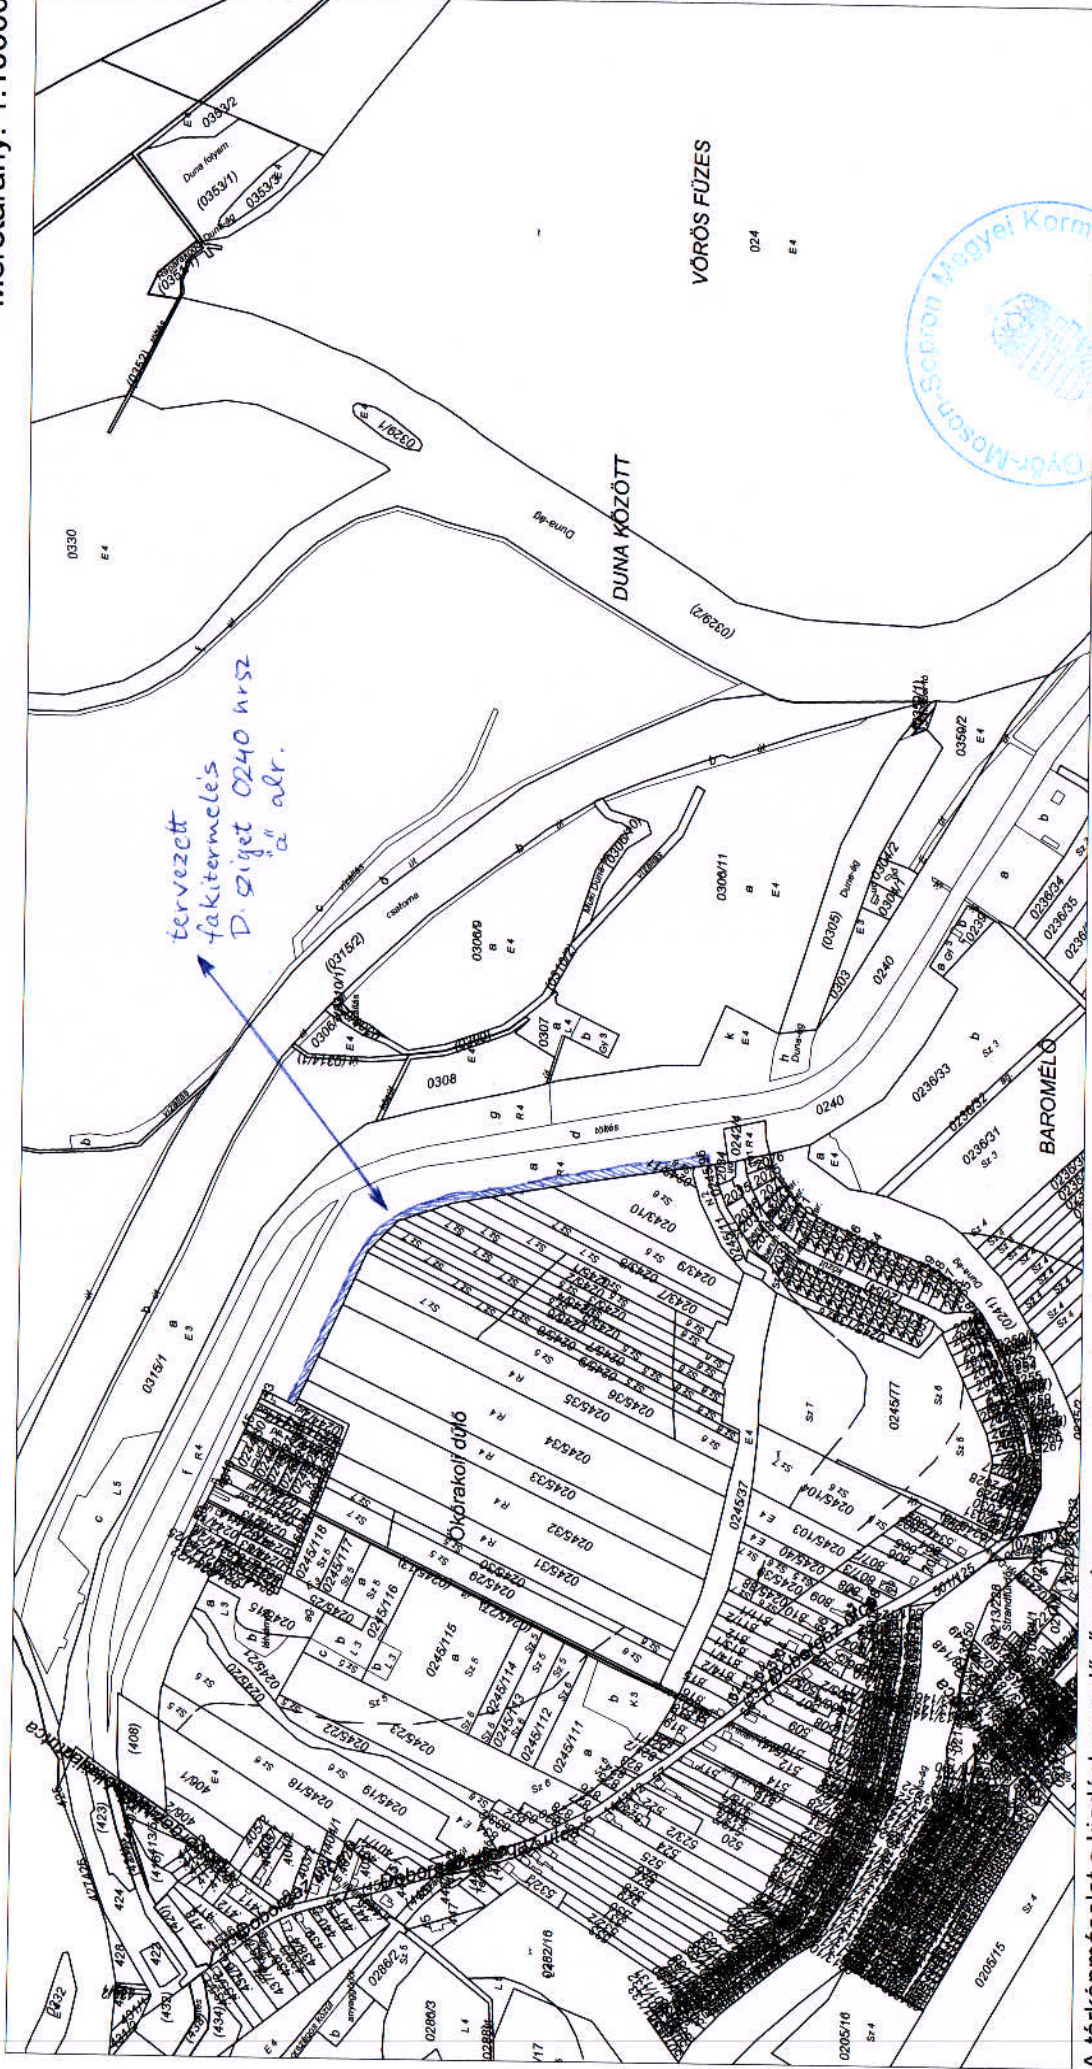

Térképmásolat - Szemle

Szelvényszám: 82-444

Iktatószám: 1/328/2021

Vetület: EOV

DUNASZIGET, külterület 240

Méretarány: 1:10000

A térképmásolat a kiadást megelőző napig megegyezik az ingatlan-nyilvántartási térképi adatbázis tartalmával.
A térképmásolat méretek levételére nem használható!