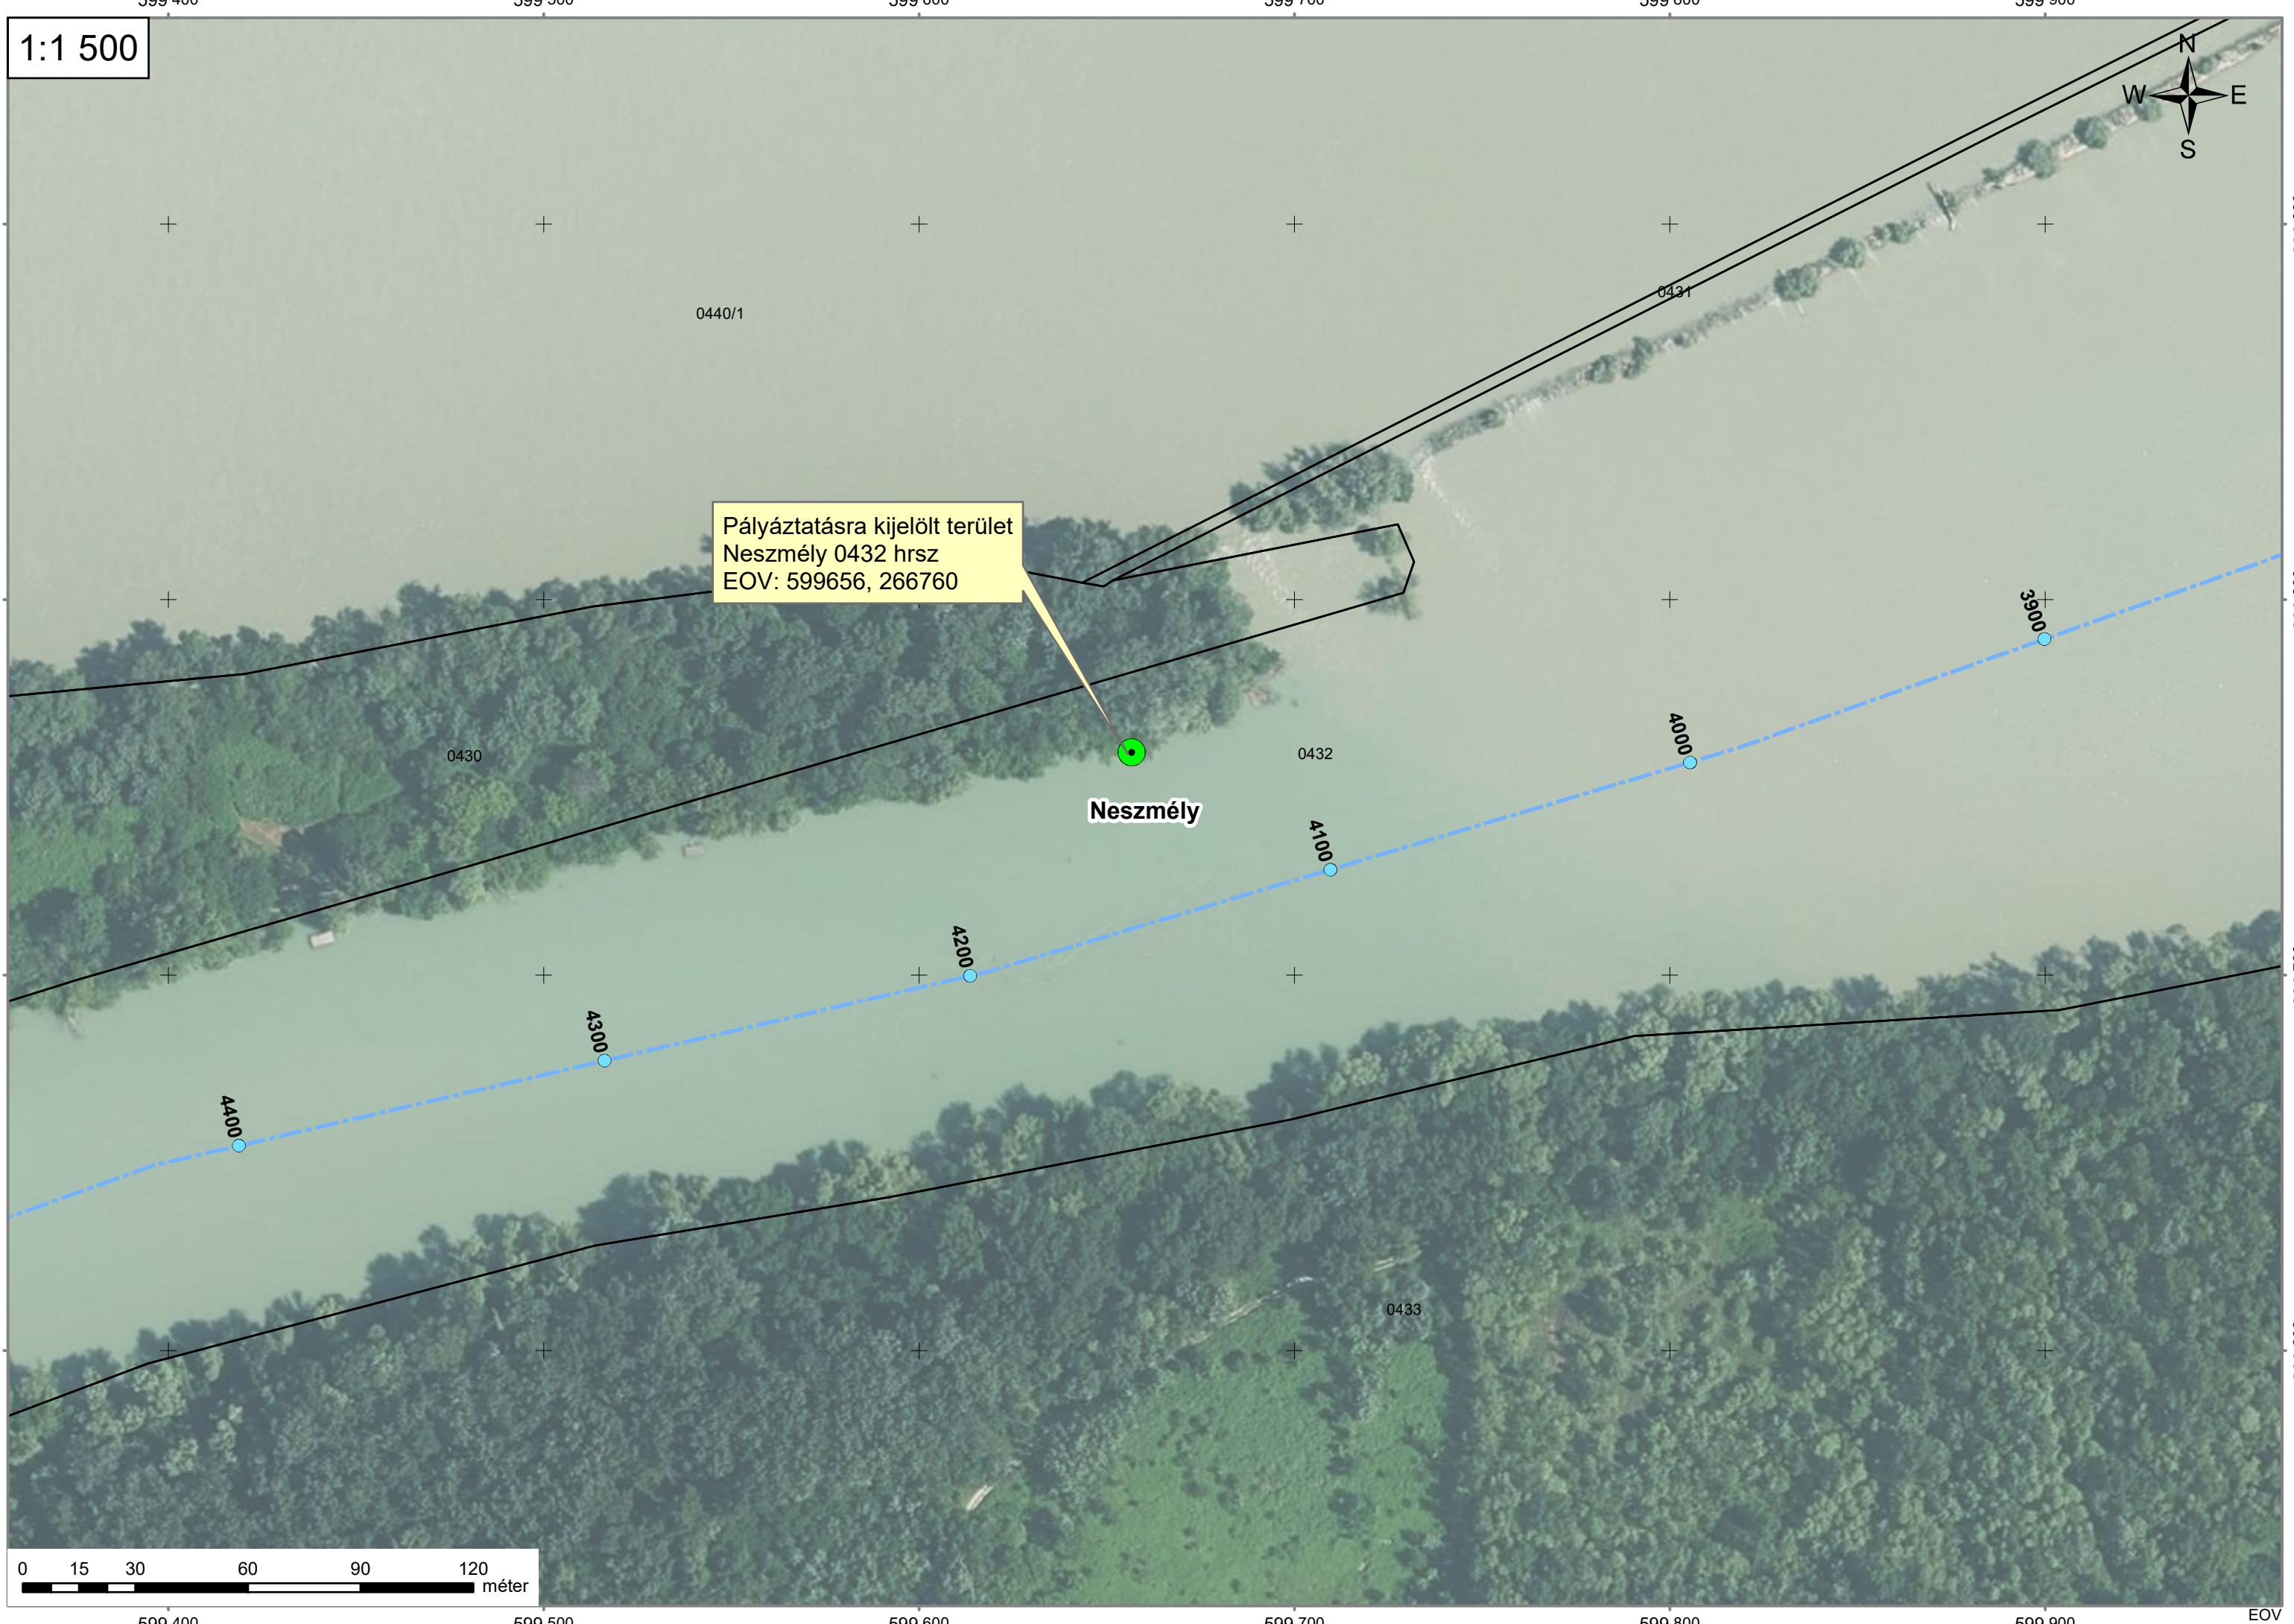

1:1 500

Pályázatra kijelölt terület
Neszmély 0432 hrsz
EOV: 599656, 266760

Neszmély

599 400 599 500 599 600 599 700 599 800 599 900

266 900

266 900

266 800

266 800

266 700

266 700

266 600

266 600

599 400 599 500 599 600 599 700 599 800 599 900 EOVS