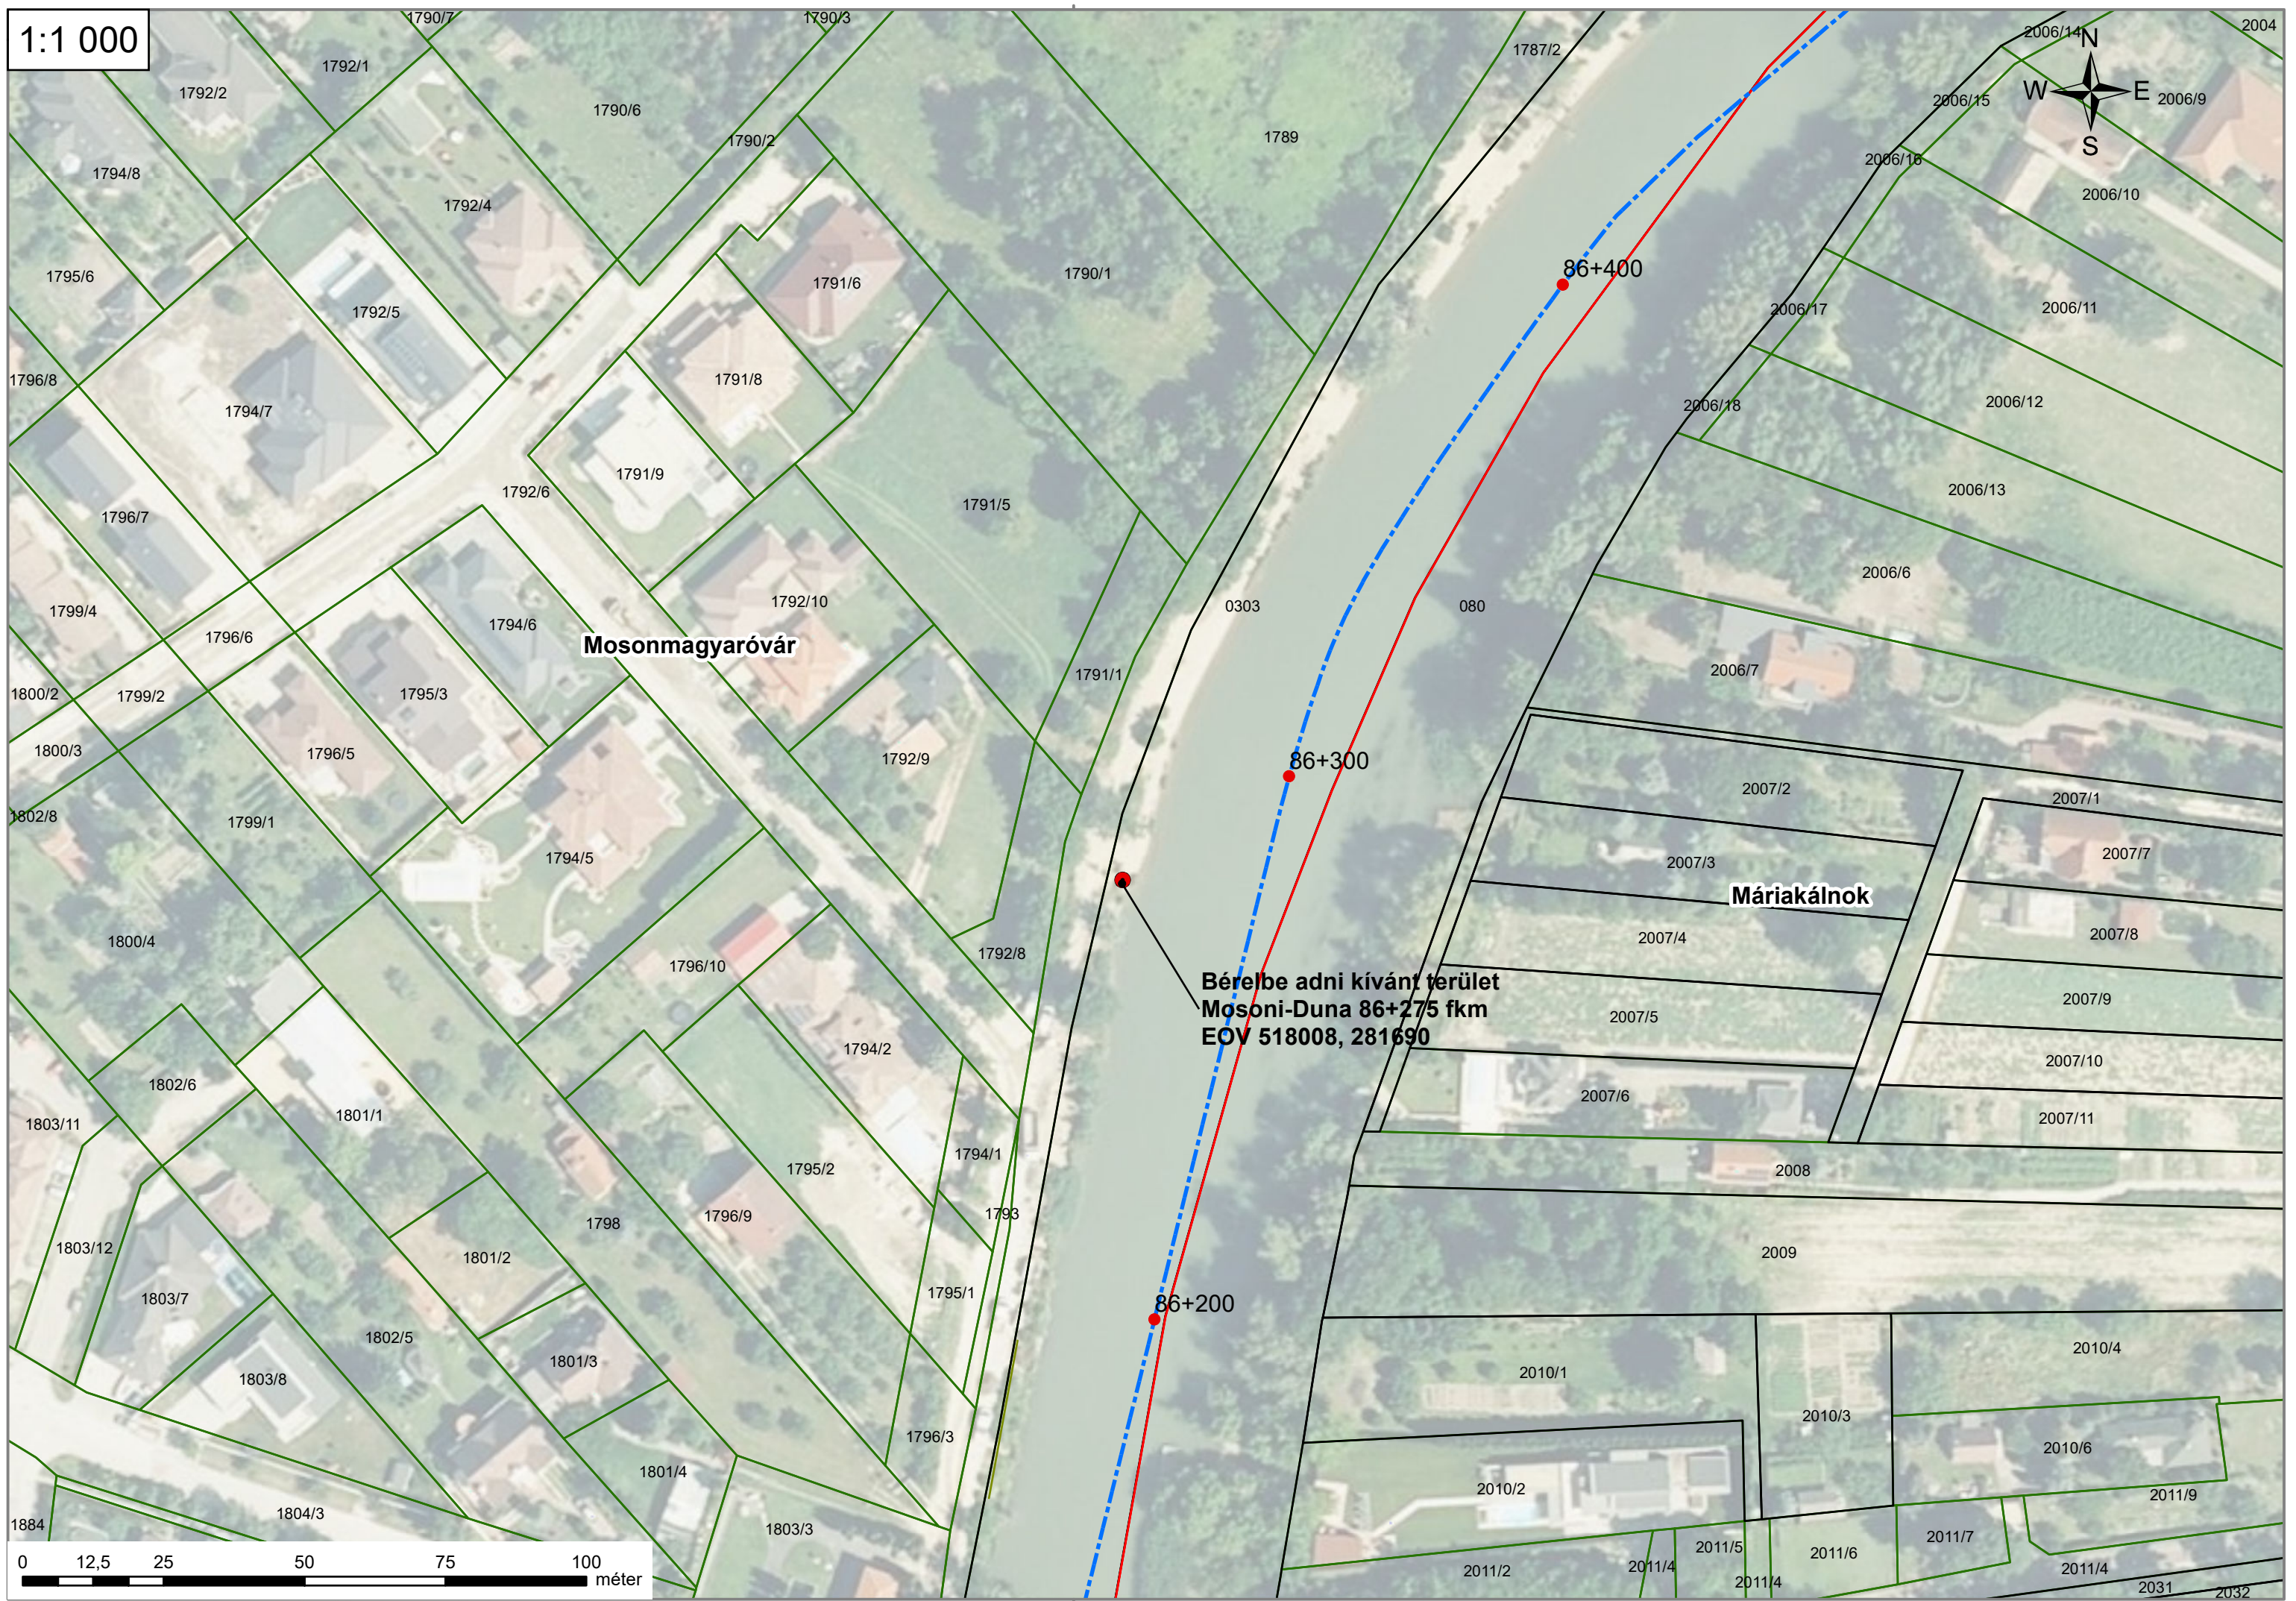

1:1 000

Mosonmagyaróvár

Máriakálnok

**Bérelbe adni kívánt terület
Mosoni-Duna 86+275 fkm
EOV 518008, 281690**