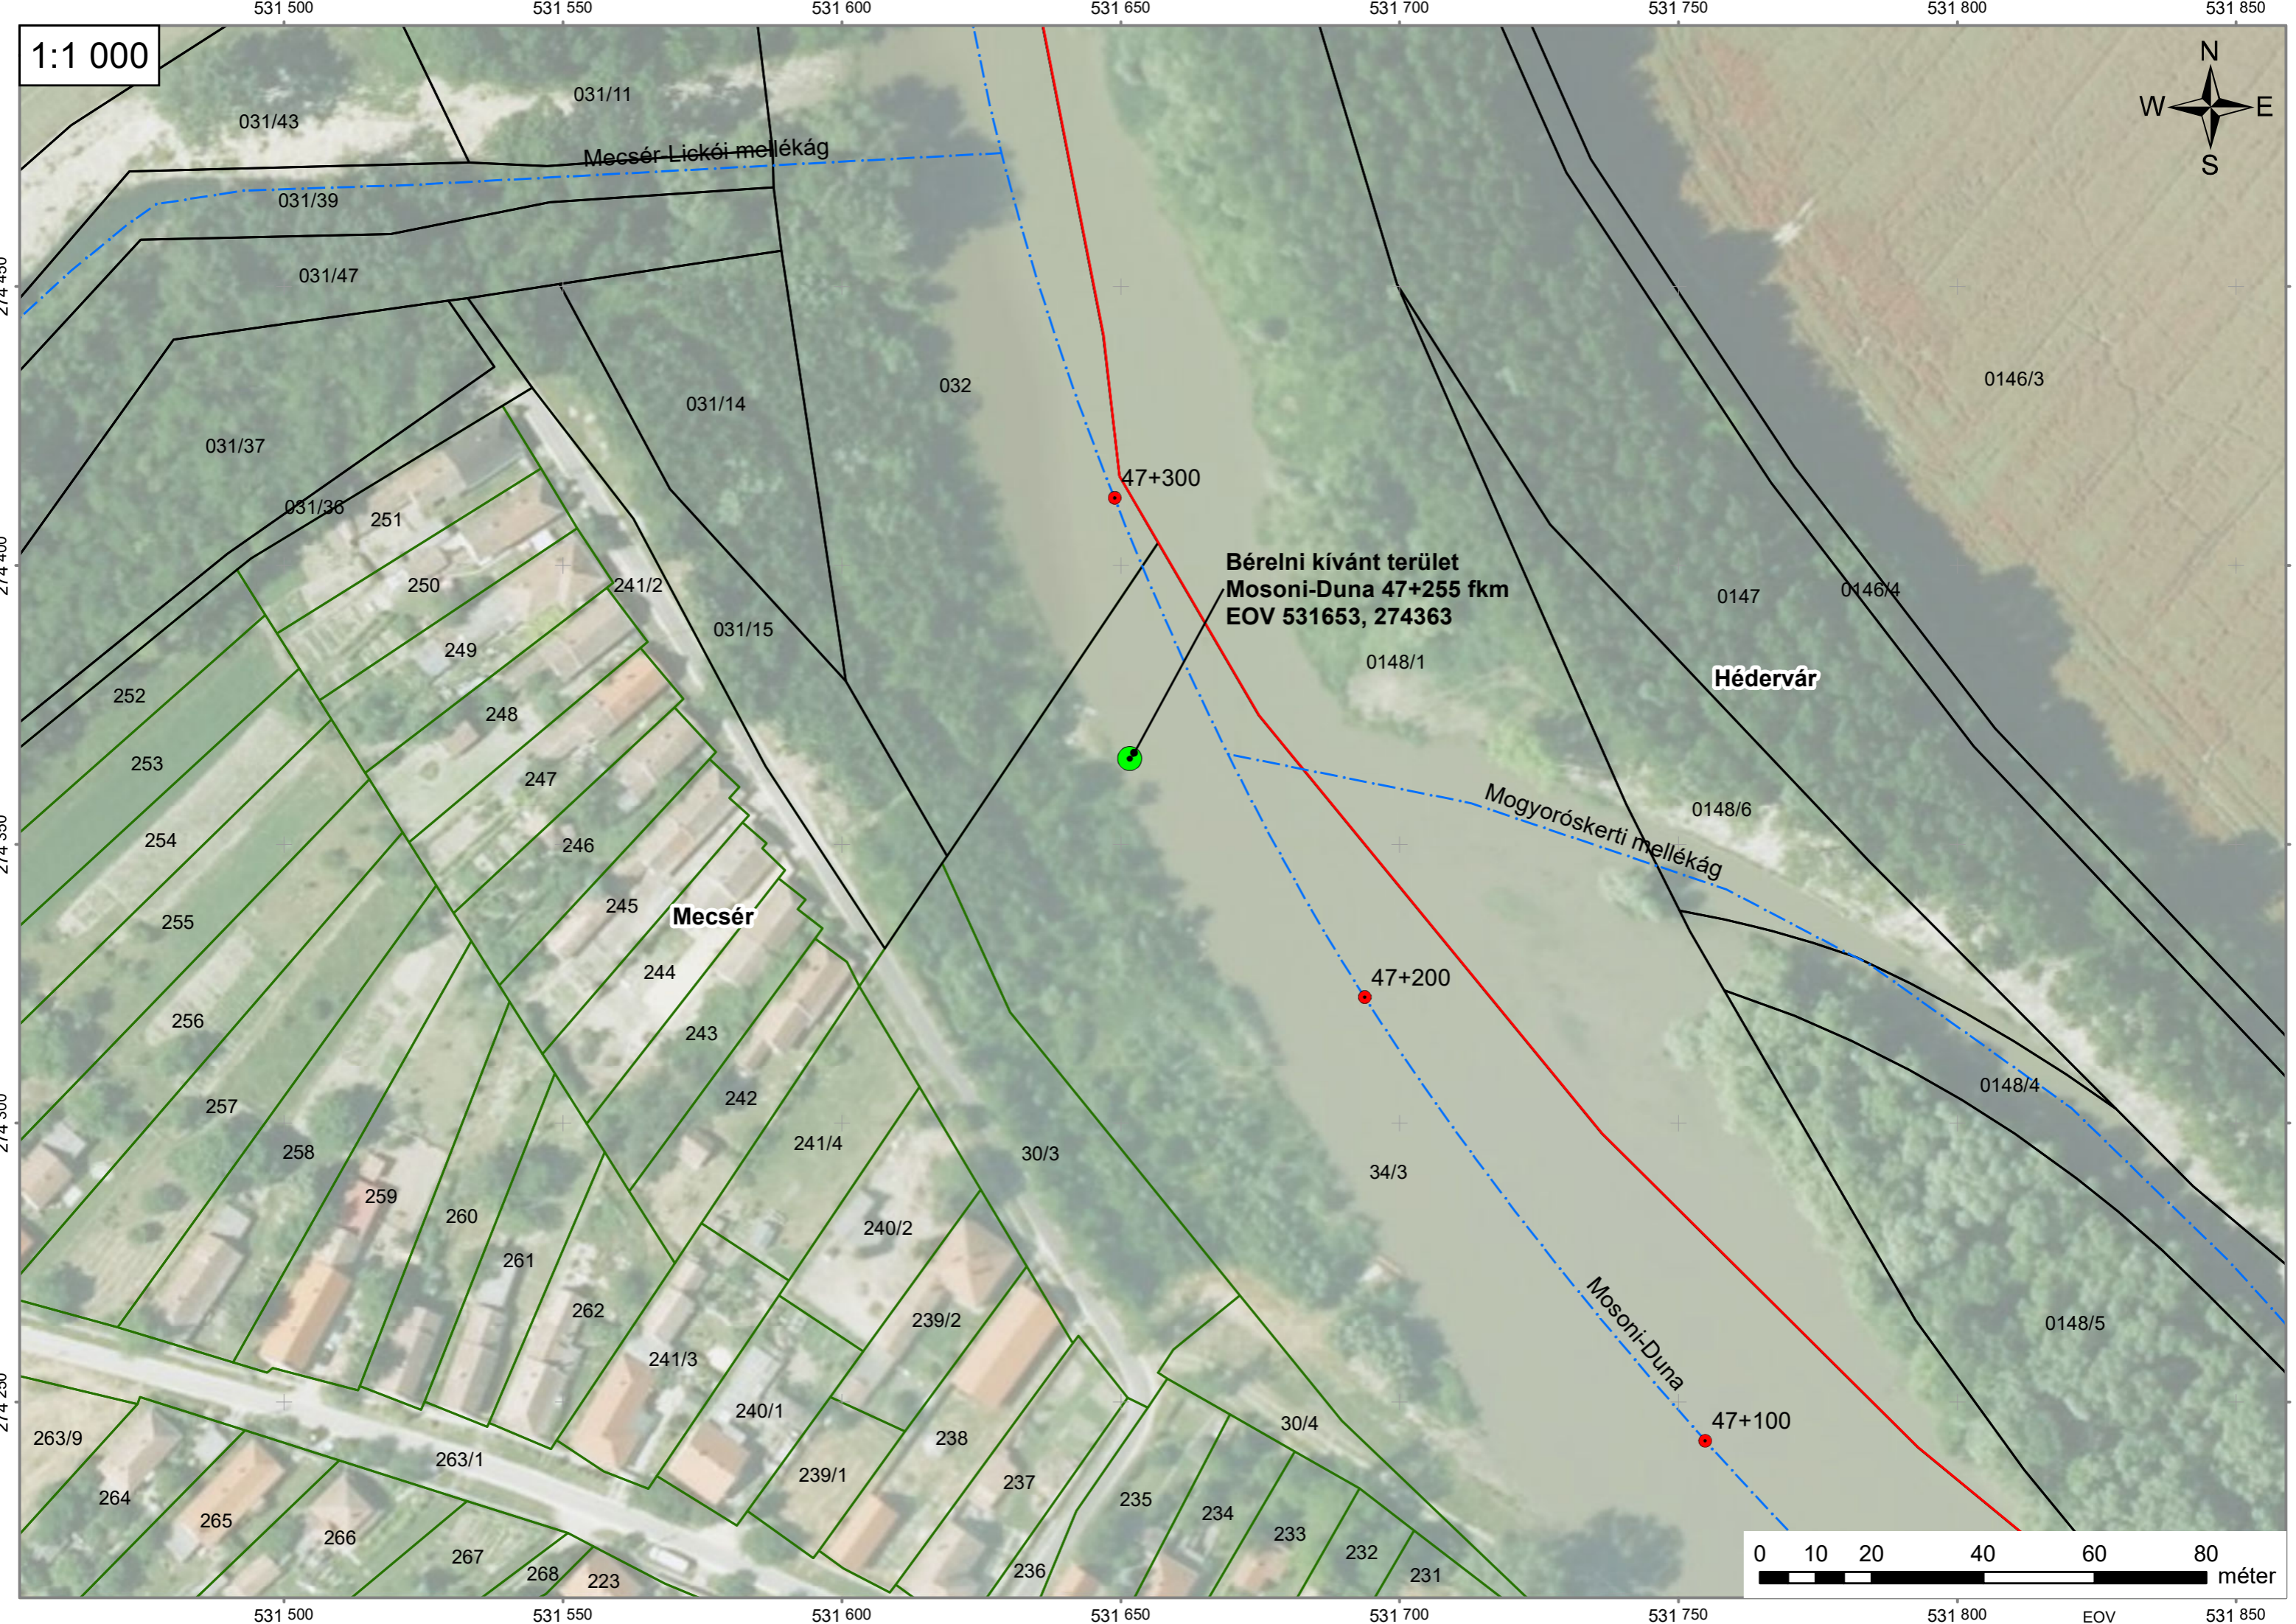

1:1 000

Mecser-Lickói mellékág

**Bérelni kívánt terület
Mosoni-Duna 47+255 fkm
EOV 531653, 274363**

Hédervár

Mecser

Mogyoróskerti mellékág

Mosoni-Duna

031/43, 031/11, 031/39, 031/47, 031/37, 031/36, 251, 250, 241/2, 031/14, 032, 0146/3, 0147, 0146/4, 0148/1, 249, 248, 031/15, 252, 253, 247, 254, 246, 245, 244, 243, 242, 241/4, 30/3, 34/3, 255, 256, 257, 258, 259, 260, 261, 262, 240/2, 239/2, 240/1, 238, 237, 30/4, 263/9, 264, 265, 266, 267, 268, 223, 263/1, 241/3, 240/1, 239/1, 238, 237, 236, 235, 234, 233, 232, 231, 0148/6, 0148/4, 0148/5, 47+300, 47+200, 47+100, 0148/1, 0148/6, 0148/4, 0148/5